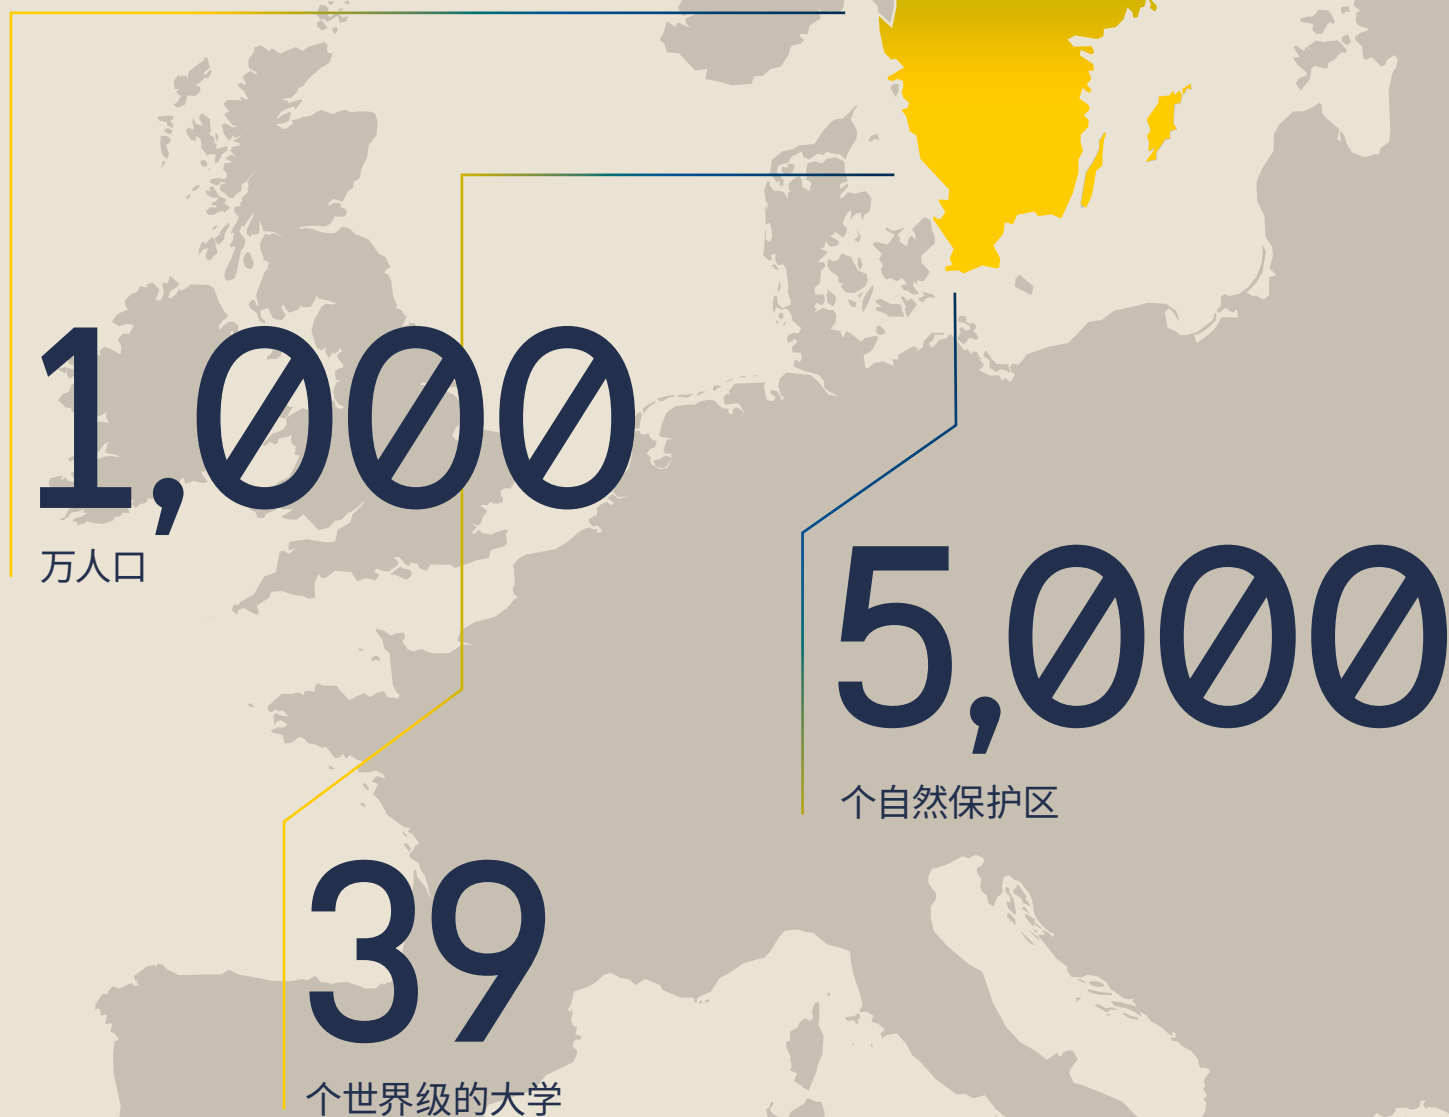

studyinsweden.com

微博

@留学瑞典

微信

留学瑞典

Bilibili

留学瑞典君

国际学生日志

studyinsweden.se/blogs